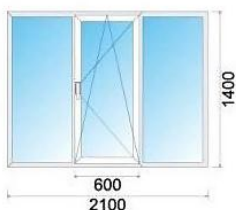

В приведенных изделиях используется армирование 1,5 мм

Выгодное партнерство
— присоединяйтесь!

Ежегодная АКЦИЯ
«Деловое Сотрудничество»

(Дополнительная скидка всем
нашим партнерам на целый месяц)

REHAU INTELIO 86MM		BRUSBOX AERO 60		Novotex 58 СП 32мм 3 камерный		Novotex 70 5 камерный СП 40мм		BRUSBOX SUPERAERO 70		GENEO Rehau 86 6 камерный СП 52мм	
Roto	Vorne	Roto	Vorne	Roto	Vorne	Roto	Vorne	Roto	Vorne	Roto	Vorne
9 693		5 153	4896	5165	4906	5480	5222	5441	5184	16 087	---
13478		7 041	6 785	7 110	6 851	7 549	7 293	7 457	7 200	23 751	---
9360		4 721	4 174	4 640	4 094	4994	4447	4999	4451	18 089	---
3453		1819		1834		1969		1923		6 564	