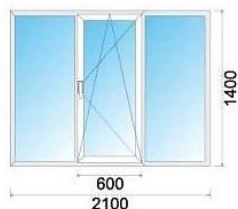

В приведенных изделиях используется армирование 1,5 мм

Выгодное партнерство
— присоединяйтесь!

Ежегодная АКЦИЯ
«Деловое Сотрудничество»

(Дополнительная скидка всем
нашим партнерам на целый месяц)

REHAU INTELIO 86MM		BRUSBOX AERO 60		Novotex 58 СП 32мм 3 камерный		Novotex 70 5 камерный СП 40мм		BRUSBOX SUPERAERO 70		GENEO Rehau 86 6 камерный СП 52мм	
Roto	Vorne	Roto	Vorne	Roto	Vorne	Roto	Vorne	Roto	Vorne	Roto	Vorne
9 693		5 153	4896	5165	4906	5480	5222	5441	5184	16 087	---
13478		7 041	6 785	7 110	6 851	7 549	7 293	7 457	7 200	23 751	---
9360		4 721	4 174	4 640	4 094	4994	4447	4999	4451	18 089	---
3453		1819		1834		1969		1923		6 564	