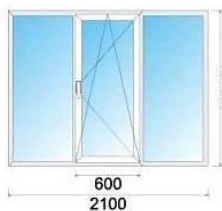

15 841

11 219