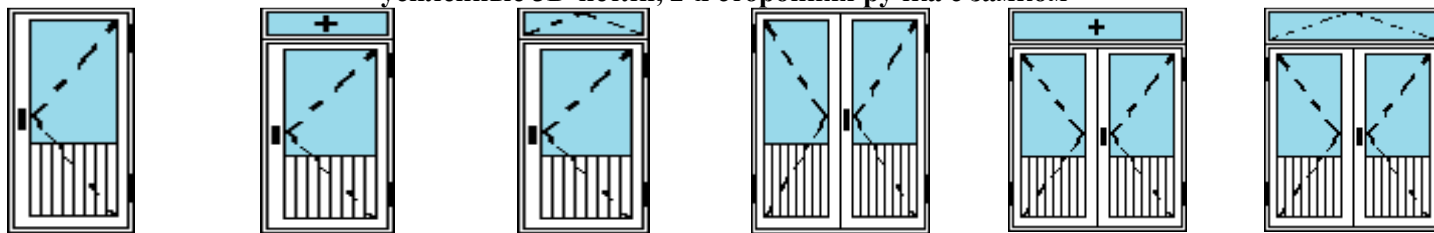

Входные двери:

+ усиленные 3D-петли, 2-х сторонняя ручка с замком

Rehau Blitz 60 10 100 руб./м2	Rehau Blitz 60 11 000 руб./м2	Rehau Blitz 60 12 000 руб./м2	Rehau Blitz 60 10 800 руб./м2	Rehau Blitz 60 12 300 руб./м2	Rehau Blitz 60 13 300 руб./м2

Rehau Delight 70 13 000 руб./м2	Rehau Delight 70 13 900 руб./м2	Rehau Delight 70 15 000 руб./м2	Rehau Delight 70 13 950 руб./м2	Rehau Delight 70 15 200 руб./м2	Rehau Delight 70 16 500 руб./м2

- Ламинация (Renolit цвет пленки в ассортименте) или Покраска (по RAL) с одной стороны + 25%;
- Ламинация (Renolit цвет пленки в ассортименте) или Покраска (по RAL) с 2-ух сторон + 35%;

- Стекло с энергосбережением ("И"-стекло) + 500 руб./м2;
- Стекло мультифункциональное (солнцеотражение + энергосбережение) + 1 000 руб./м2;

- Подоконники Витраж (Россия) 650 - 800 руб./пог.м.; Подоконники DANKE (Германия) 800 - 4000 руб./ пог.м.;
- Отливы и козырьки 350 руб./ пог.м.,
- Москитная сетка 950 руб./шт.,
- Откосы сэндвич 10мм (с установкой) 1200 (200мм) - 1400 (300мм) руб./пог.м ;
- Обсада, наличники и др. - дополнительные опции и рассчитываются индивидуально;

- МОНТАЖ окон и дверей ПВХ 1 800 - 2 200 руб./м2.