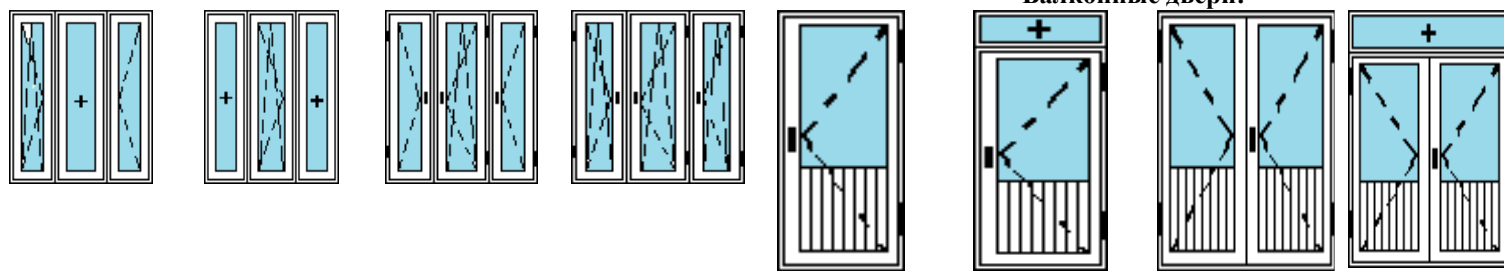

Балконные двери:

Rehau Blitz 60 6 100 руб./м2	Rehau Blitz 60 5 500 руб./м2	Rehau Blitz 60 7 100 руб./м2	Rehau Blitz 60 8 700 руб./м2	Rehau Blitz 60 6 050 руб./м2	Rehau Blitz 60 6 800 руб./м2	Rehau Blitz 60 7 200 руб./м2	Rehau Blitz 60 8 000 руб./м2

Rehau Delight 70 8 600 руб./м2	Rehau Delight 70 8 700 руб./м2	Rehau Delight 70 9 950 руб./м2	Rehau Delight 70 12 500 руб./м2	Rehau Delight 70 8 700 руб./м2	Rehau Delight 70 9 500 руб./м2	Rehau Delight 70 9 950 руб./м2	Rehau Delight 70 10 950 руб./м2